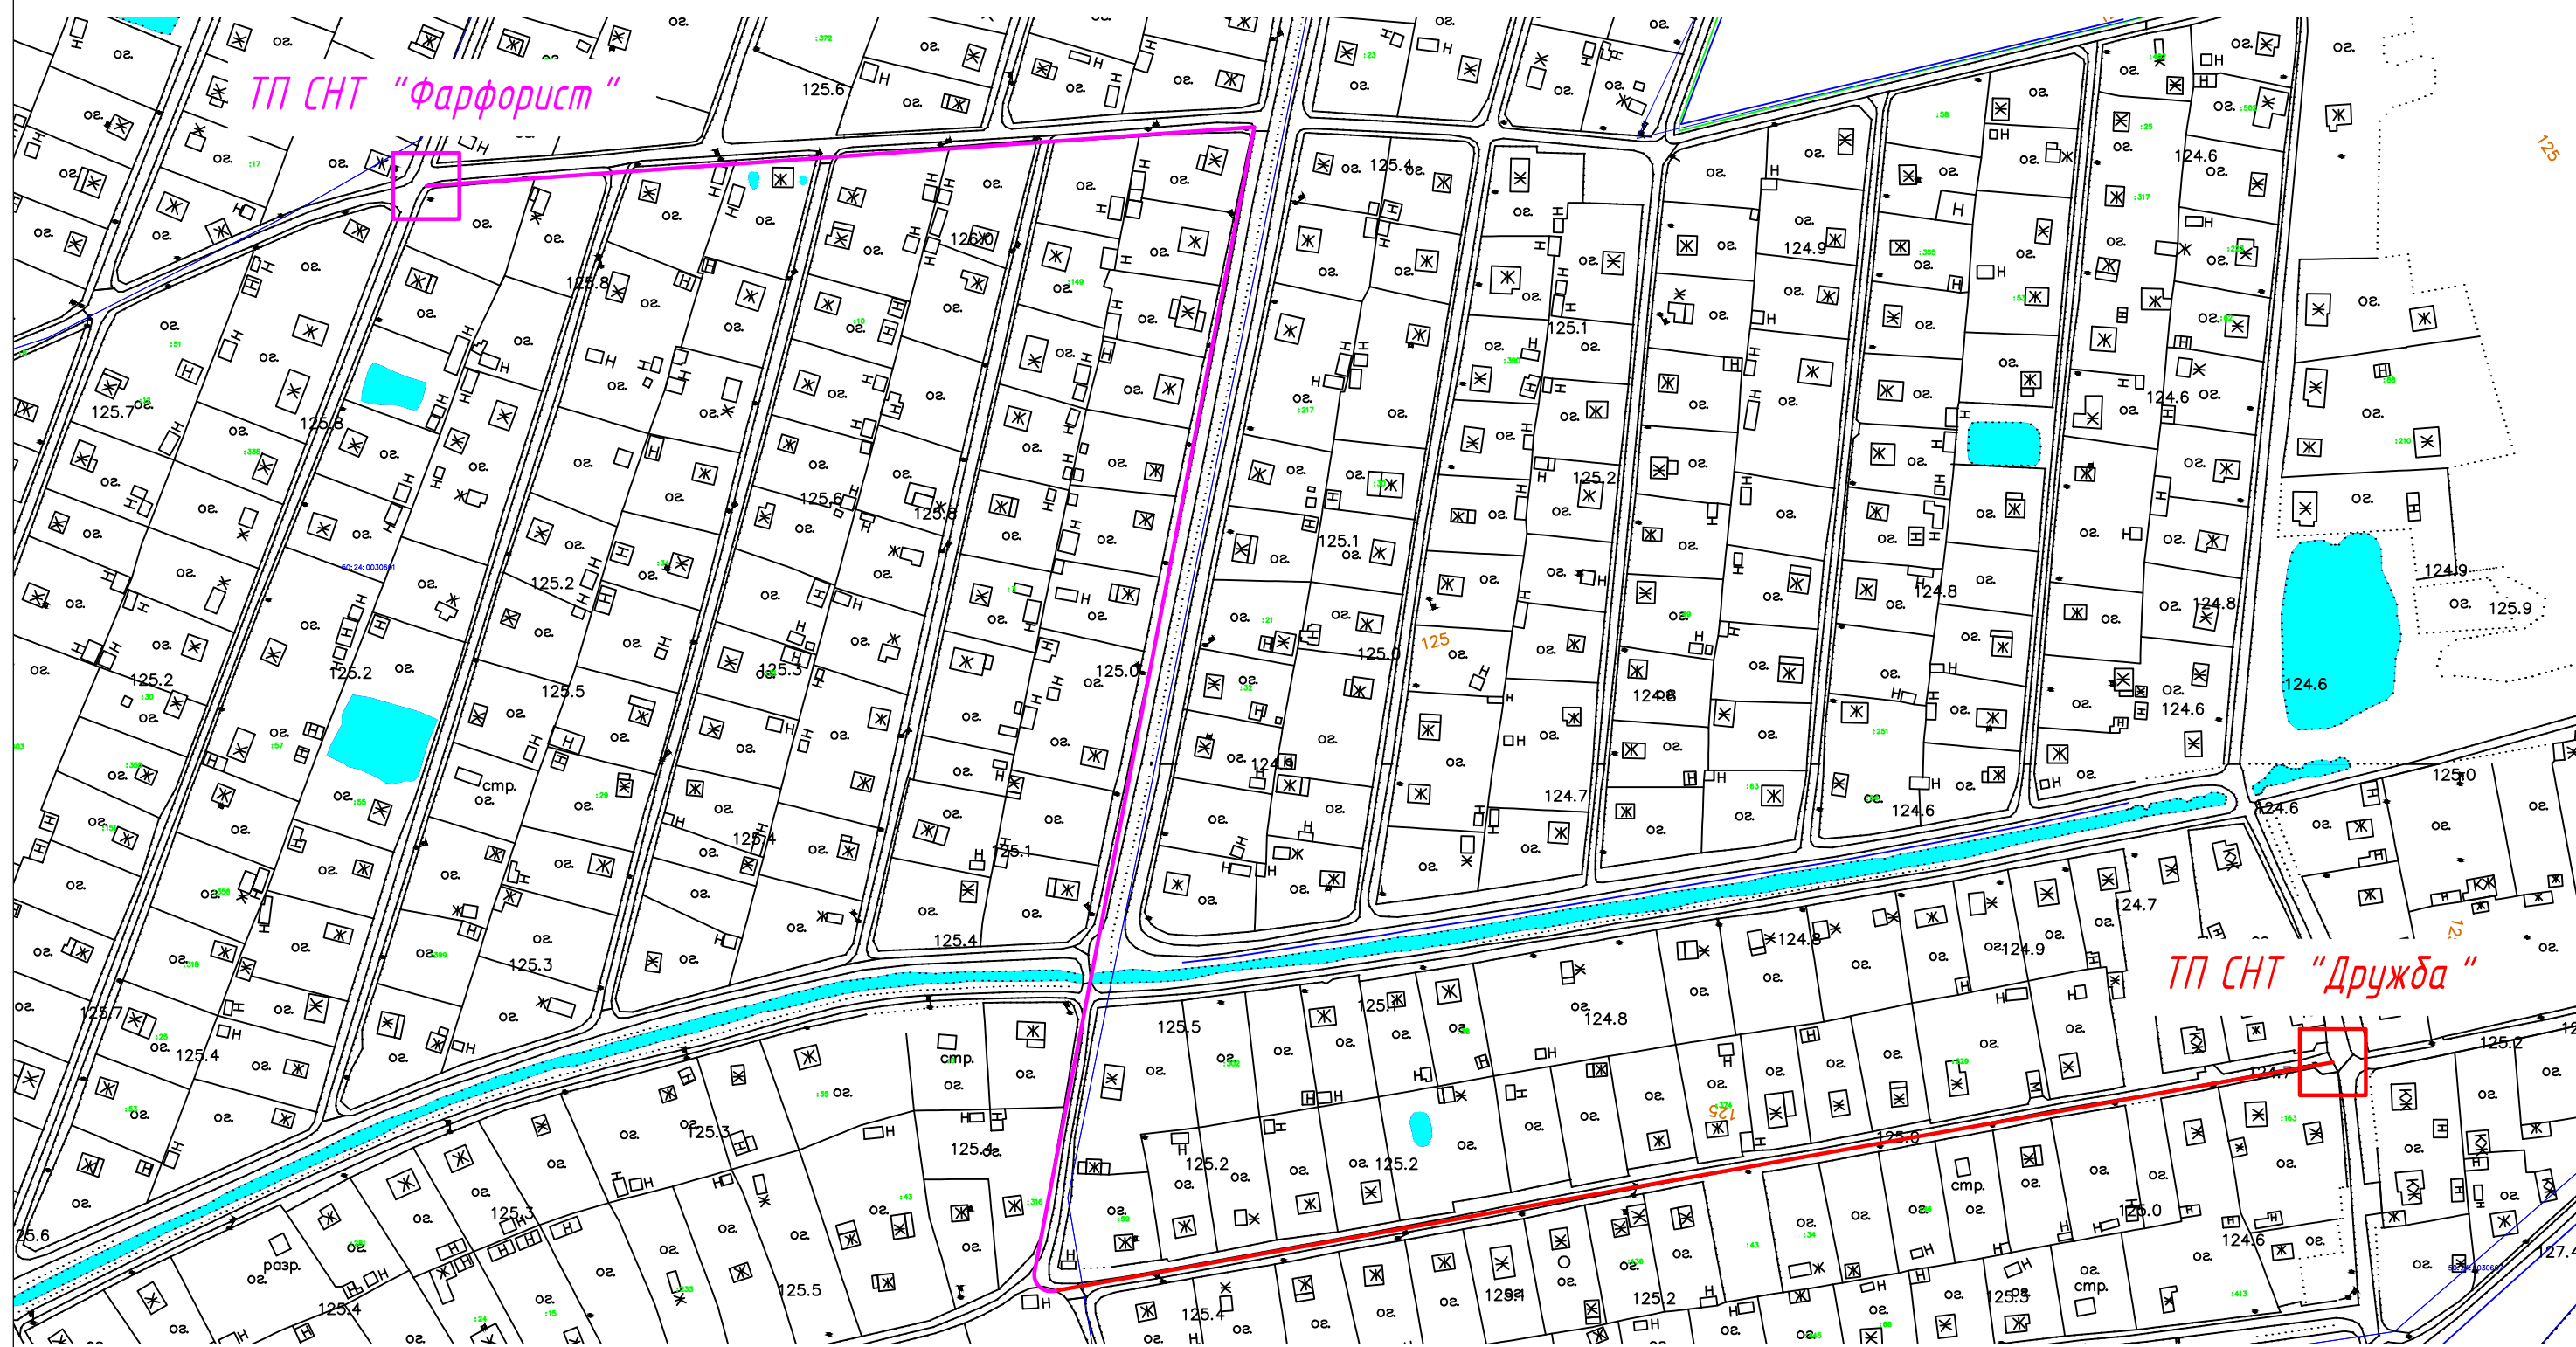

Схема трассы электрического кабеля СНТ «Фарфорист» напряжением 6 кВ

Условные обозначения:

-  - трасса электрического кабеля СНТ «Фарфорист» напряжением 6 кВ по территории СНТ «Фарфорист»
-  - трасса электрического кабеля СНТ «Фарфорист» напряжением 6 кВ по территории СНТ «Дружба»